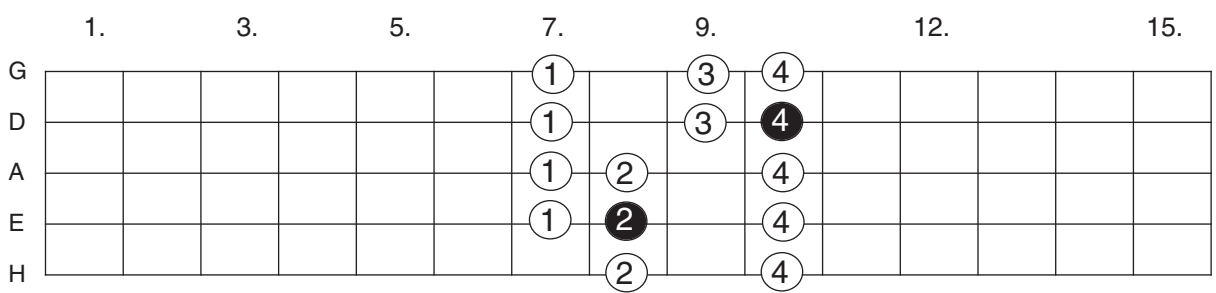

E-Bass 5-Saiter / Griffbrettübersicht C-Dur

1.

2.

3.

4.

5.