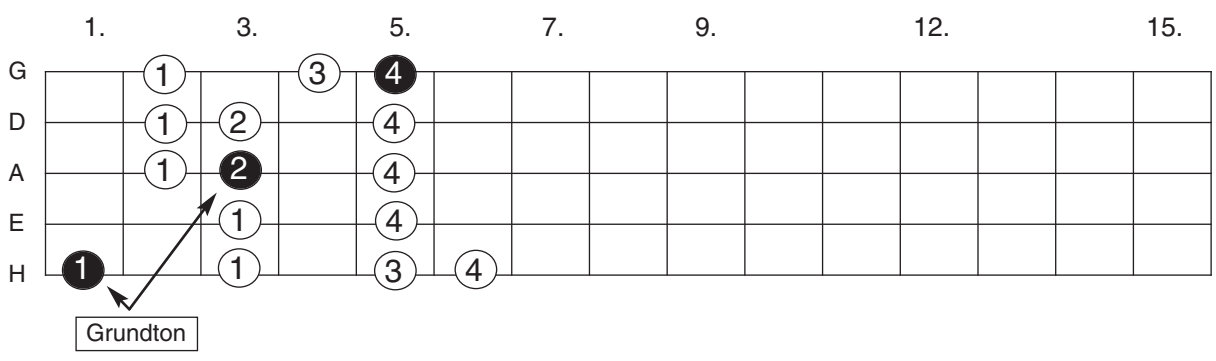

E-Bass 5-Saiter / Griffbrettübersicht C-Dur

1.

2.

3.

4.

5.