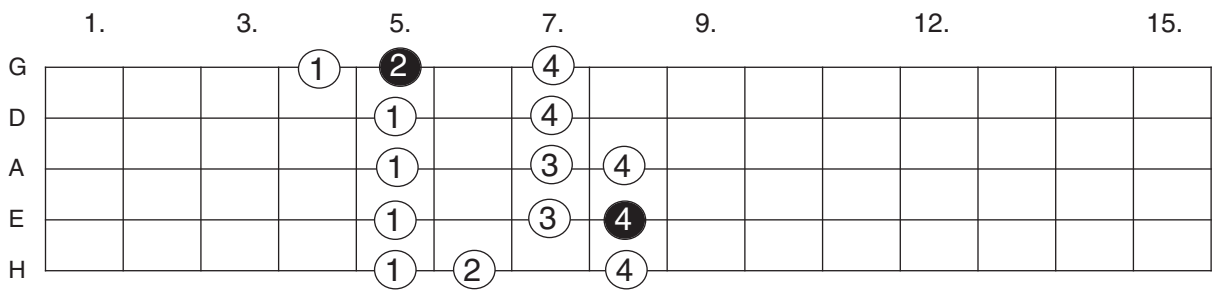

E-Bass 5-Saiter / Griffbrettübersicht C-Dur

1.

2.

3.

4.

5.