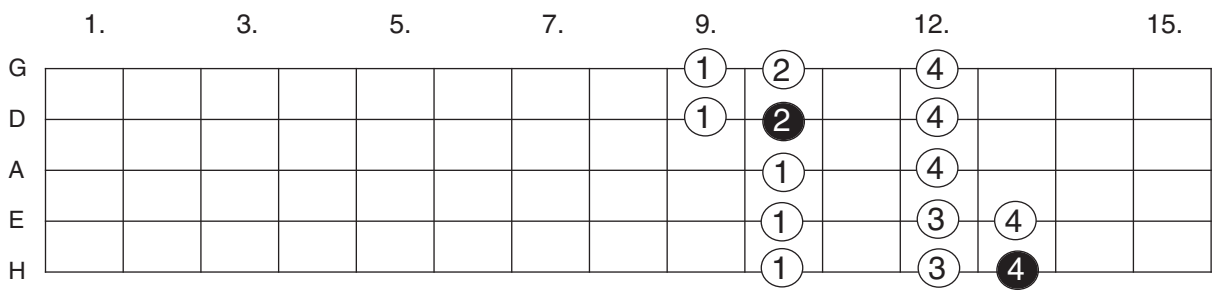

E-Bass 5-Saiter / Griffbrettübersicht C-Dur

1.

2.

3.

4.

5.