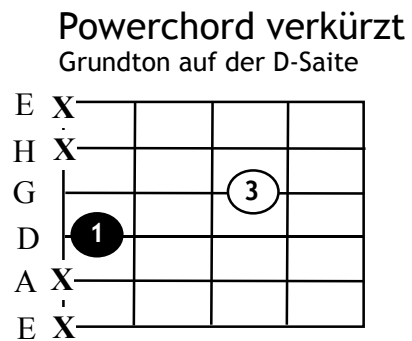

Powerchord 3

Noten kostenlos: www.klangfarbe-noten.de

Powerchord Grundtöne auf der D-Saite

2 Namen für den gleichen Ton
(= enharmonische Verwechslung)

Beispiele:

F 5 = Powerchord am 3. Bund

G 5 = Powerchord am 5. Bund

Db 5 oder C# 5 = Powerchord am 11. Bund

H 5 oder B 5 = Powerchord am 9. Bund