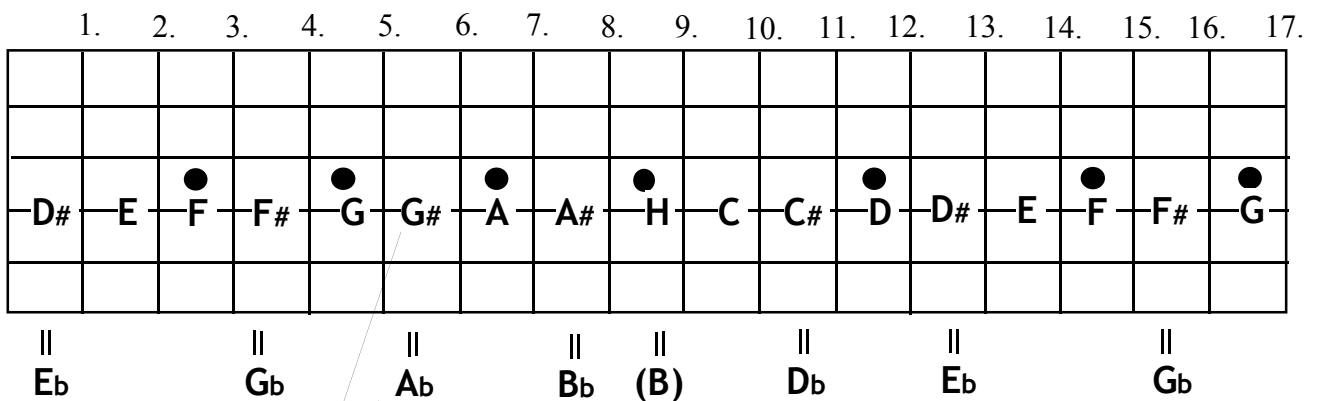

Powerchord 3

Noten kostenlos: www.klangfarbe-noten.de

Powerchord Grundtöne auf der D-Saite

2 Namen für den gleichen Ton
(= enharmonische Verwechslung)

Beispiele:

F 5 = Powerchord am 3. Bund

G 5 = Powerchord am 5. Bund

Db 5 oder C# 5 = Powerchord am 11. Bund

H 5 oder B 5 = Powerchord am 9. Bund