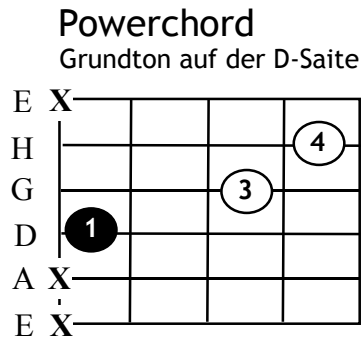

Powerchord 3

Noten kostenlos: www.klangfarbe-noten.de

Powerchord Grundtöne auf der D-Saite

2 Namen für den gleichen Ton
(= enharmonische Verwechslung)

Beispiele:

F 5 = Powerchord am 3. Bund

G 5 = Powerchord am 5. Bund

Db 5 oder C# 5 = Powerchord am 11. Bund

H 5 oder B 5 = Powerchord am 9. Bund